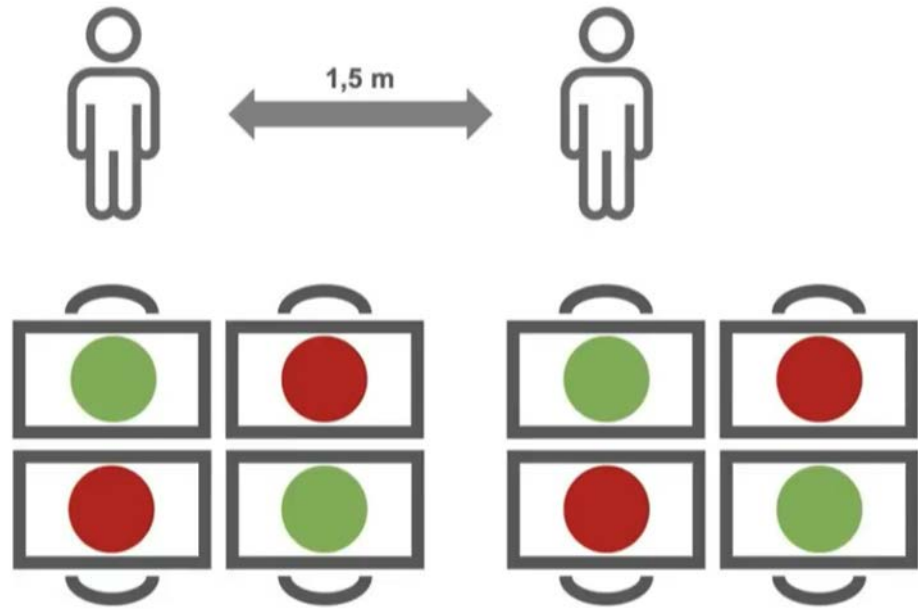

-Uso obligatorio de mascarilla en todo momento por parte de todos los participantes (deportistas, entrenadores, árbitros, organización, etc.)

Campeonato Gallego Infantil y Cadete Marín 2022

-Todos los participantes deben mantener una distancia de 2 metros en todo momento.